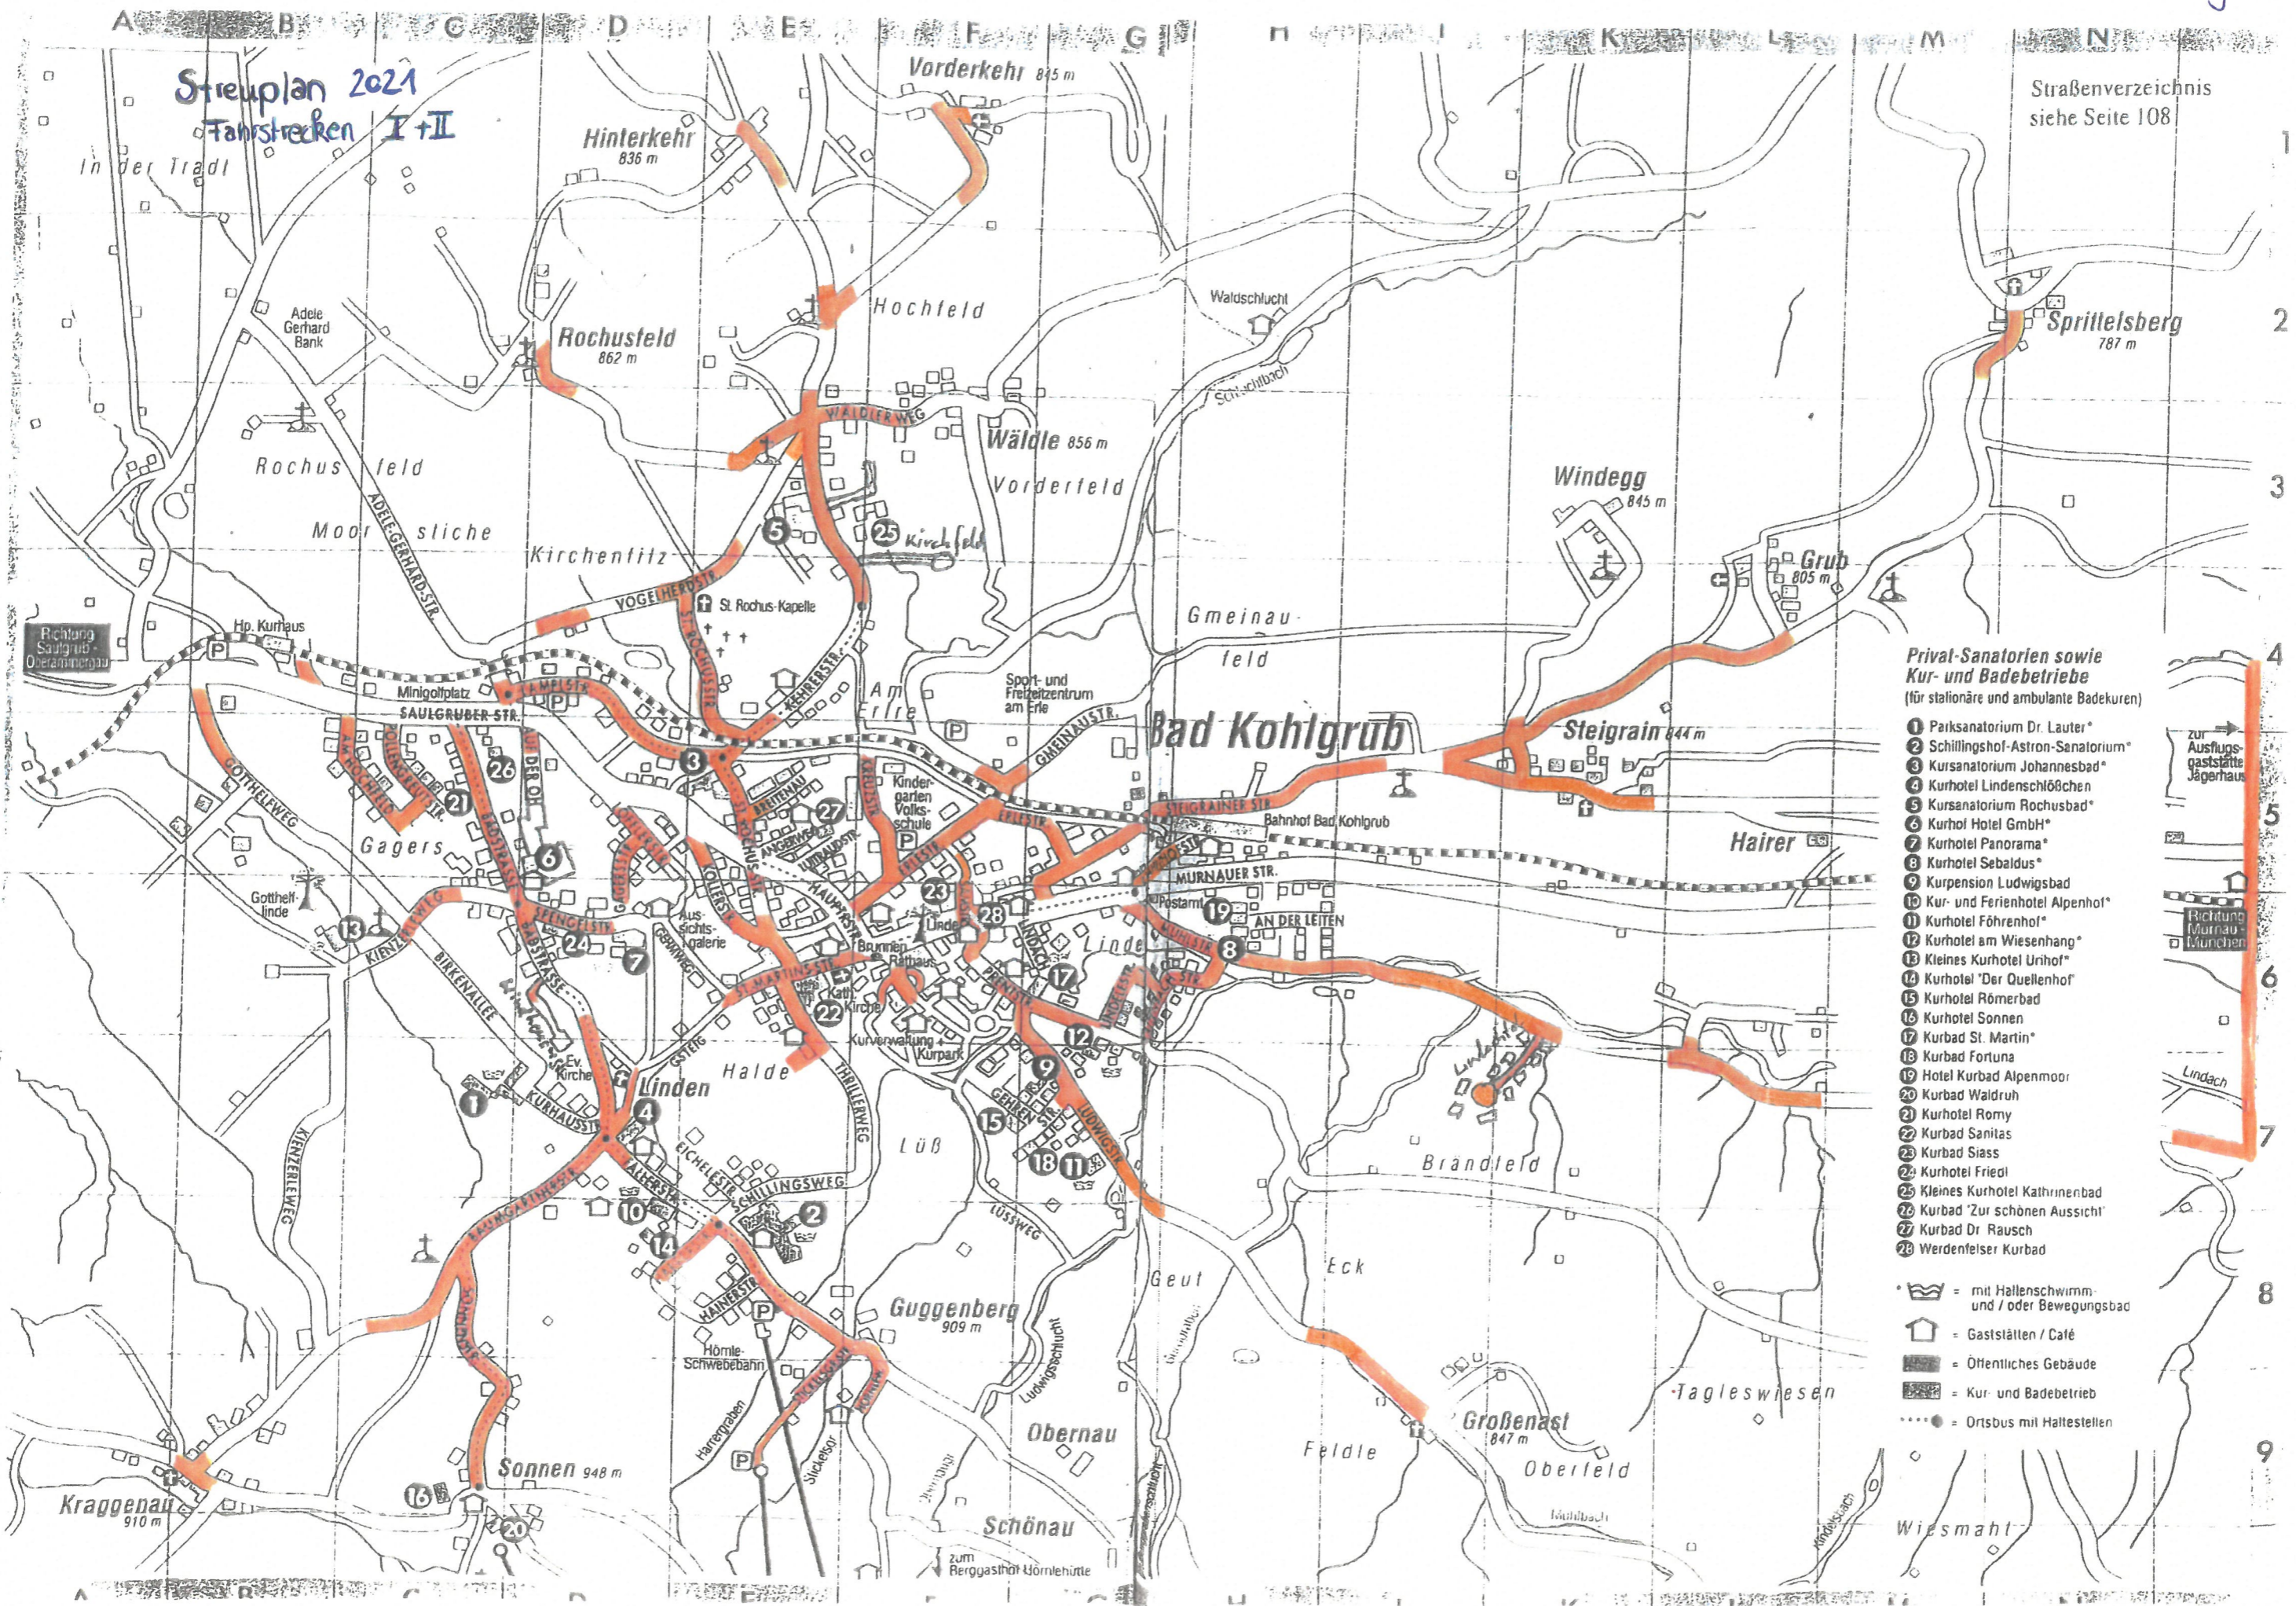

Streuplan 2021 Fahrstrecken I+II

Straßenverzeichnis
siehe Seite 108

Privat-Sanatorien sowie Kur- und Badebetriebe (für stationäre und ambulante Badekuren)

- 1 Parksanatorium Dr. Lauter*
- 2 Schillingshof-Astron-Sanatorium*
- 3 Kursanatorium Johannesbad*
- 4 Kurhotel Lindenschlöbchen
- 5 Kursanatorium Rochusbad*
- 6 Kurhof Hotel GmbH*
- 7 Kurhotel Panorama*
- 8 Kurhotel Sebaldis*
- 9 Kurpension Ludwigsbad
- 10 Kur- und Ferienhotel Alpenhof*
- 11 Kurhotel Föhrenhof*
- 12 Kurhotel am Wiesenhang*
- 13 Kleines Kurhotel Urihof*
- 14 Kurhotel "Der Quellenhof"
- 15 Kurhotel Römerbad
- 16 Kurhotel Sonnen
- 17 Kurbad St. Martin*
- 18 Kurbad Fortuna
- 19 Hotel Kurbad Alpenmoor
- 20 Kurbad Waldruh
- 21 Kurhotel Romy
- 22 Kurbad Sanitas
- 23 Kurbad Siass
- 24 Kurhotel Friedl
- 25 Kleines Kurhotel Kathrinbad
- 26 Kurbad "Zur schönen Aussicht"
- 27 Kurbad Dr. Rausch
- 28 Werdenfelser Kurbad

- = mit Hallenschwimm- und / oder Bewegungsbad
- = Gaststätten / Café
- = Öffentliches Gebäude
- = Kur- und Badebetrieb
- = Ortsbus mit Haltestellen